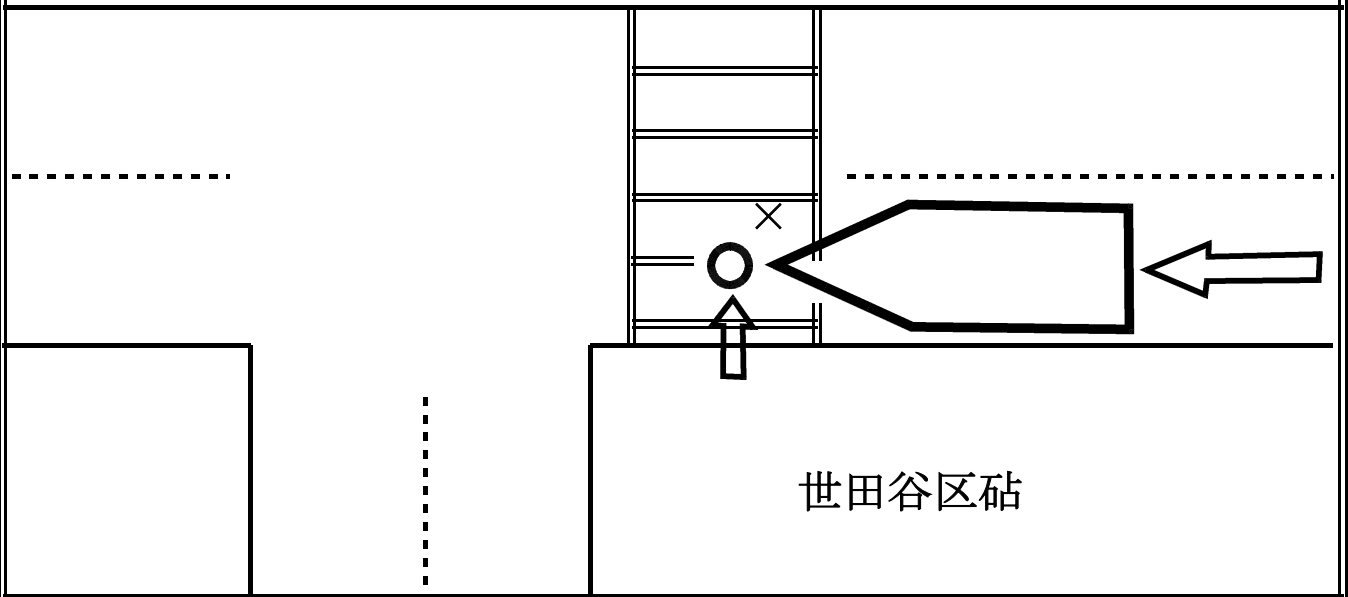

# トラック事故速報

6月15日(土)13時05分頃発生※

雨天

世田谷区内(区道)

事準中貨(男性50代)×歩行者(男性80代死亡)

(順番は過失の軽重を示すものではありません。)

概要

信号機の無い横断歩道において、狛江方面に進行していた事準中貨が、横断中の歩行者と衝突したもの。

※時間は24時間標記

～問合せ先:(一社)東京都トラック協会 運行管理部:03-3359-3618～

○進路前方に横断歩道を渡ろうとする歩行者がいる場合は、必ず一時停止すること！！